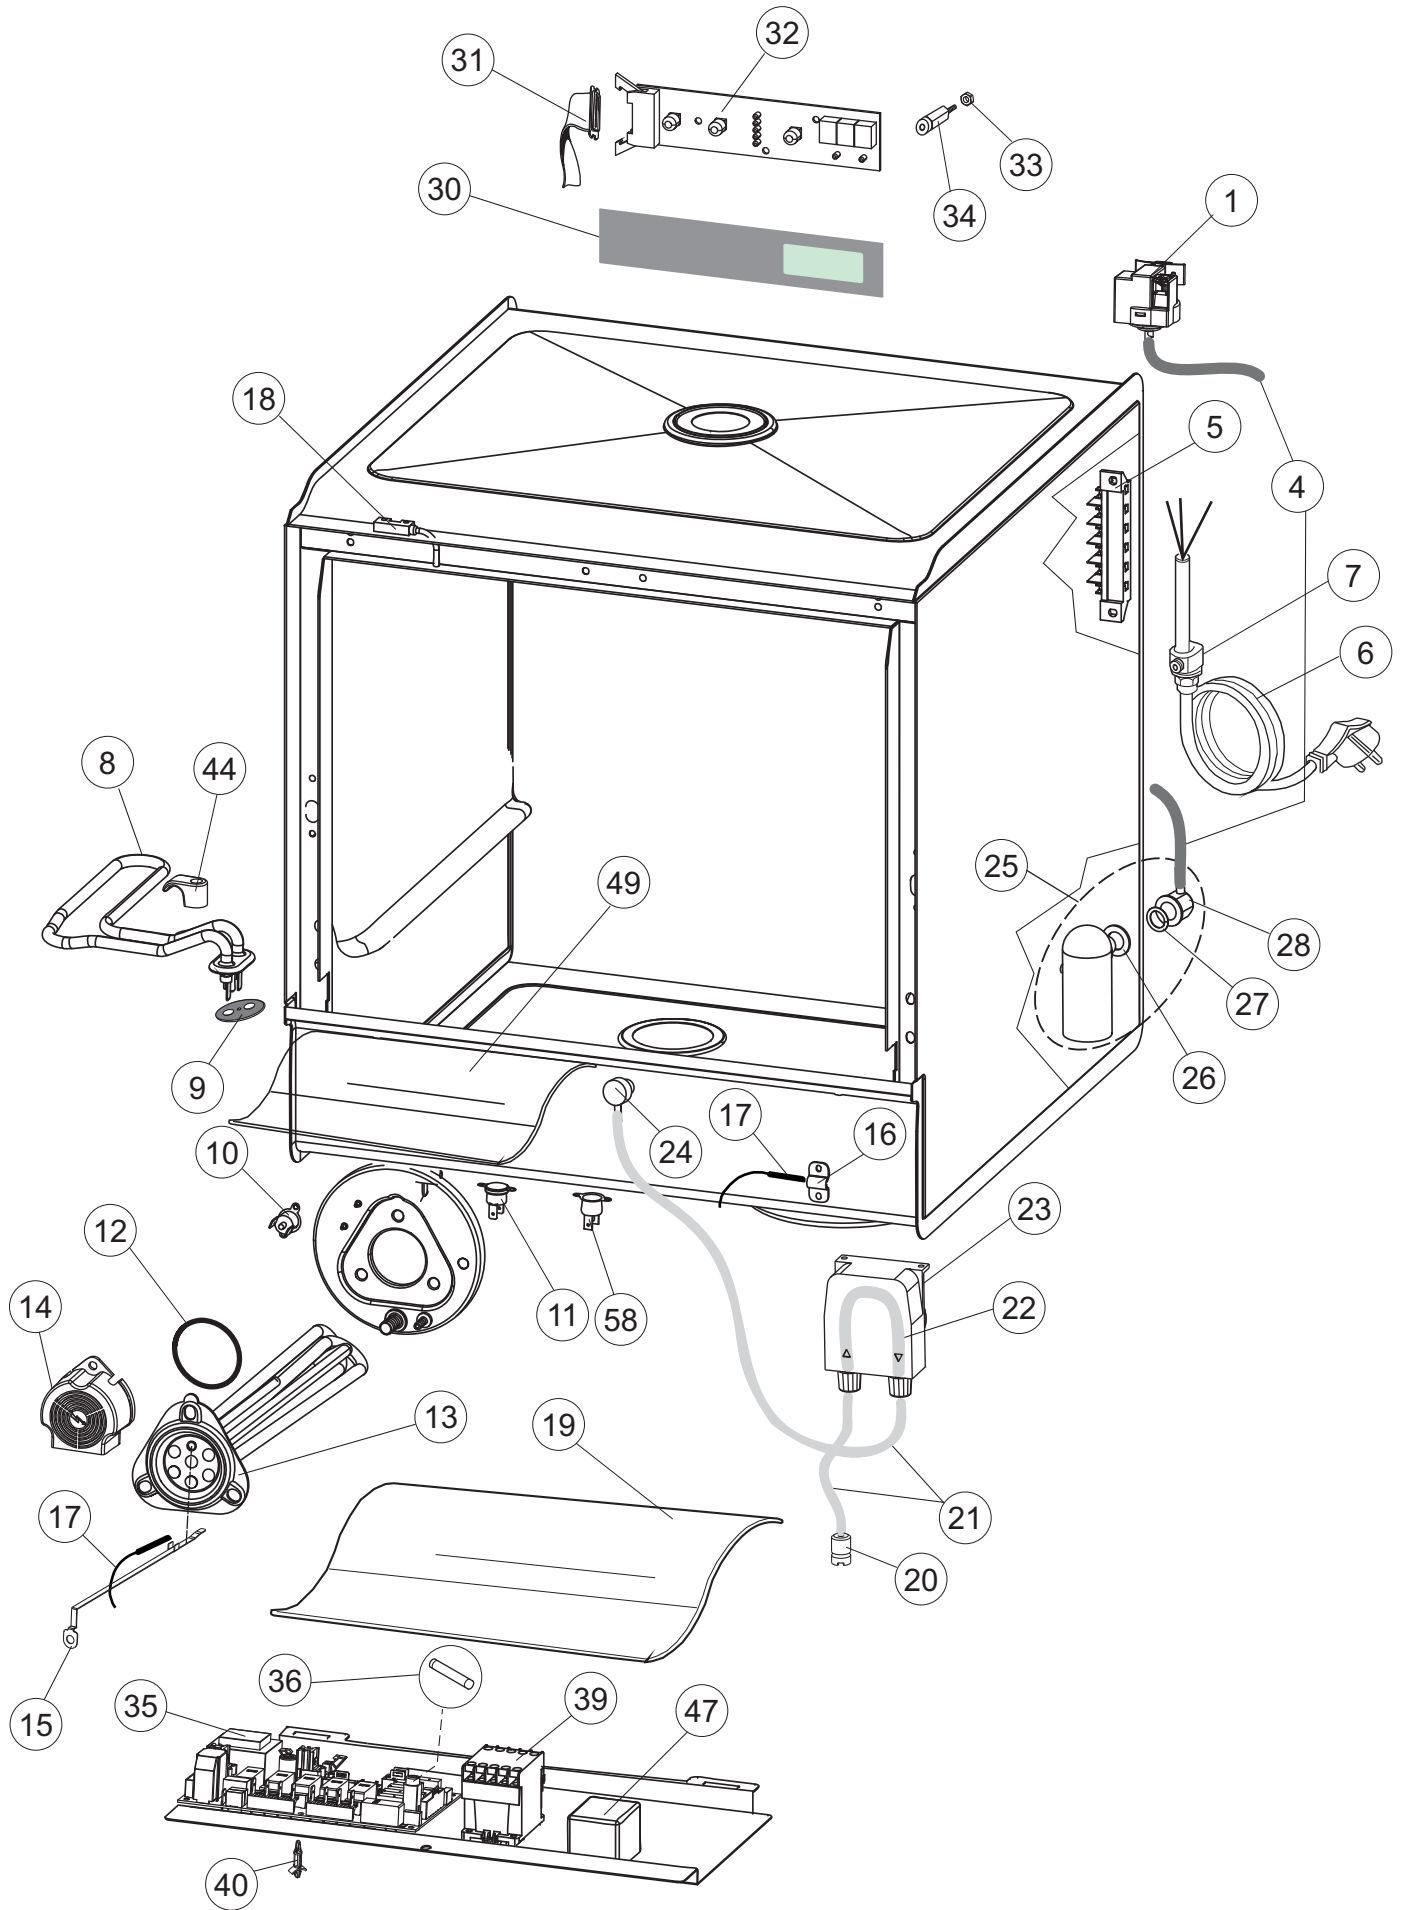

Catálogo de peças de reposição
válido do número de série 3026297 até hoje (29/10/2021)

LVP3250EDBD

1

Drain Pump
LVP 3250EBD

6

(*) Recommended spare part.

Page	Spare part position	Spare part code no.	Old code number	Description	U.m.
1	1	004262		TOP PANEL	NR
1	2	022159		BACK PANEL	NR
1	3	035113		SUPPORT BRACKET	NR
1	4	437081		DOOR GASKET 50/505	NR
1	5	994012		DOOR LOCK FOR DISHWASHERS	NR
1	6	417041		DOOR CLOSING CONTACT BETA 50 (S6198)	NR
1	7	307003		NUT OF TOP DOOR-STOP BAR	NR
1	8	029728		DOOR,	NR
1	9	325066		DOOR CLOSURE STAKE FOR GLASSWASHERS	NR
1	10	311019		DOOR HINGE D18/G25 (S6662)	NR
1	11	325036		PIVOT	NR
1	12	304021		DOOR TIE ROD FOR DISHWASHER (S6323)	NR
1	13	035112		WIRING PANEL	NR
1	14	012338		FRONT PANEL	NR
1	15	030195		UNDERPROTECTION FOR BASIS OF GLASS- WASHER	NR
1	16	040123		BASE FRAME LA500	NR
1	17	461019		HEXAGONAL FOOT ADJUSTABLE FOR DISHWASHER	NR
1	18	480153		PLUG	NR
1	19	459006		CHOCK D INT 9 EST 16	NR
1	20	459004		DRAIN PUMP CHOCK	NR
2	1	224031		PRESSURE SWITCH	NR
2	4	143235		PIPE	MT
2	5	220011		TERMINAL BLOCK	NR
2	6	299040		PLUG SCHUCKO 90- CABLE 1=2,5 MT	NR
2	7	459005		CABLE-RETAINER	NR
2	8	74169		HEATING ELEMENT 2100W 230V	NR
2	9	437086		PACKING OF THE TANK RESISTANCE	NR
2	10	236047		SAFETY TANK THERMOSTAT 95C	NR
2	11	236061		THERMOSTAT 127	NR
2	12	456002		O-RING	NR
2	13	230116		BOILER HEATING ELEMENT	NR
2	14	69870		BOILER HEATING ELEMENT PROTECTION	NR