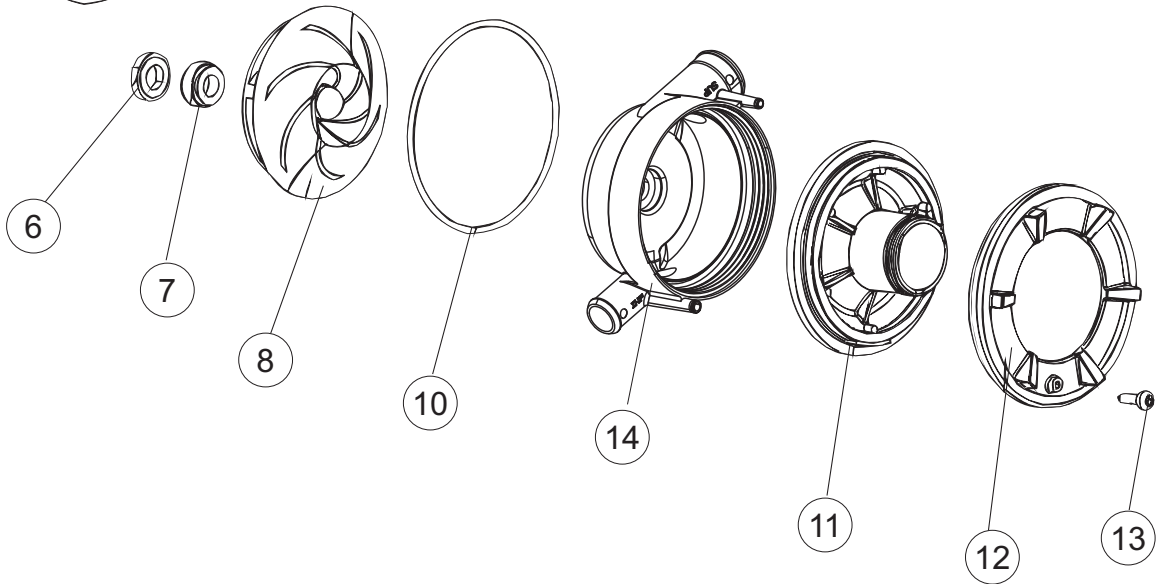

(*) Recommended spare part.

Page	Spare part position	Spare part code no.	Old code number	Description	U.m.
1	1	004262		TOP PANEL	NR
1	2	022159		BACK PANEL	NR
1	3	035113		SUPPORT BRACKET	NR
1	4	437081		DOOR GASKET 50/505	NR
1	5	994012		DOOR LOCK FOR DISHWASHERS	NR
1	6	417041		DOOR CLOSING CONTACT BETA 50 (S6198)	NR
1	7	307003		NUT OF TOP DOOR-STOP BAR	NR
1	8	029728		DOOR,	NR
1	9	325066		DOOR CLOSURE STAKE FOR GLASSWASHERS	NR
1	10	311019		DOOR HINGE D18/G25 (S6662)	NR
1	11	325036		PIVOT	NR
1	12	304021		DOOR TIE ROD FOR DISHWASHER (S6323)	NR
1	13	035112		WIRING PANEL	NR
1	14	012338		FRONT PANEL	NR
1	15	030195		UNDERPROTECTION FOR BASIS OF GLASS- WASHER	NR
1	16	040123		BASE FRAME LA500	NR
1	17	461019		HEXAGONAL FOOT ADJUSTABLE FOR DISHWASHER	NR
1	18	480153		PLUG	NR
1	19	459006		CHOCK D INT 9 EST 16	NR
1	20	459004		DRAIN PUMP CHOCK	NR
2	1	224031		PRESSURE SWITCH	NR
2	4	143235		PIPE	MT
2	5	220011		TERMINAL BLOCK	NR
2	6	299040		PLUG SCHUCKO 90- CABLE 1=2,5 MT	NR
2	7	459005		CABLE-RETAINER	NR
2	8	74169		HEATING ELEMENT 2100W 230V	NR
2	9	437086		PACKING OF THE TANK RESISTANCE	NR
2	10	236047		SAFETY TANK THERMOSTAT 95C	NR
2	11	236061		THERMOSTAT 127	NR
2	12	456002		O-RING	NR
2	13	230116		BOILER HEATING ELEMENT	NR
2	14	69870		BOILER HEATING ELEMENT PROTECTION	NR