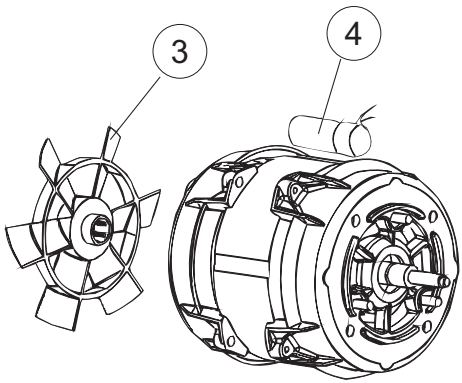

(*) Recommended spare part.

Page	Spare part position	Spare part code no.	Old code number	Description	U.m.
1	1	004262		TOP PANEL	NR
1	2	022159		BACK PANEL	NR
1	3	035113		SUPPORT BRACKET	NR
1	4	437081		DOOR GASKET 50/505	NR
1	5	994012		DOOR LOCK FOR DISHWASHERS	NR
1	6	417041		DOOR CLOSING CONTACT BETA 50 (S6198)	NR
1	7	307003		NUT OF TOP DOOR-STOP BAR	NR
1	8	029728		DOOR,	NR
1	9	325066		DOOR CLOSURE STAKE FOR GLASSWASHERS	NR
1	10	311019		DOOR HINGE D18/G25 (S6662)	NR
1	11	325036		PIVOT	NR
1	12	304021		DOOR TIE ROD FOR DISHWASHER (S6323)	NR
1	13	035112		WIRING PANEL	NR
1	14	012338		FRONT PANEL	NR
1	15	030195		UNDERPROTECTION FOR BASIS OF GLASS- WASHER	NR
1	16	040123		BASE FRAME LA500	NR
1	17	461019		HEXAGONAL FOOT ADJUSTABLE FOR DISHWASHER	NR
1	18	480153		PLUG	NR
1	19	459006		CHOCK D INT 9 EST 16	NR
1	20	459004		DRAIN PUMP CHOCK	NR
2	1	224031		PRESSURE SWITCH	NR
2	4	143235		PIPE	MT
2	5	220011		TERMINAL BLOCK	NR
2	6	299040		PLUG SCHUCKO 90- CABLE 1=2,5 MT	NR
2	7	459005		CABLE-RETAINER	NR
2	8	74169		HEATING ELEMENT 2100W 230V	NR
2	9	437086		PACKING OF THE TANK RESISTANCE	NR
2	10	236047		SAFETY TANK THERMOSTAT 95C	NR
2	11	236061		THERMOSTAT 127	NR
2	12	456002		O-RING	NR
2	13	230116		BOILER HEATING ELEMENT	NR
2	14	69870		BOILER HEATING ELEMENT PROTECTION	NR