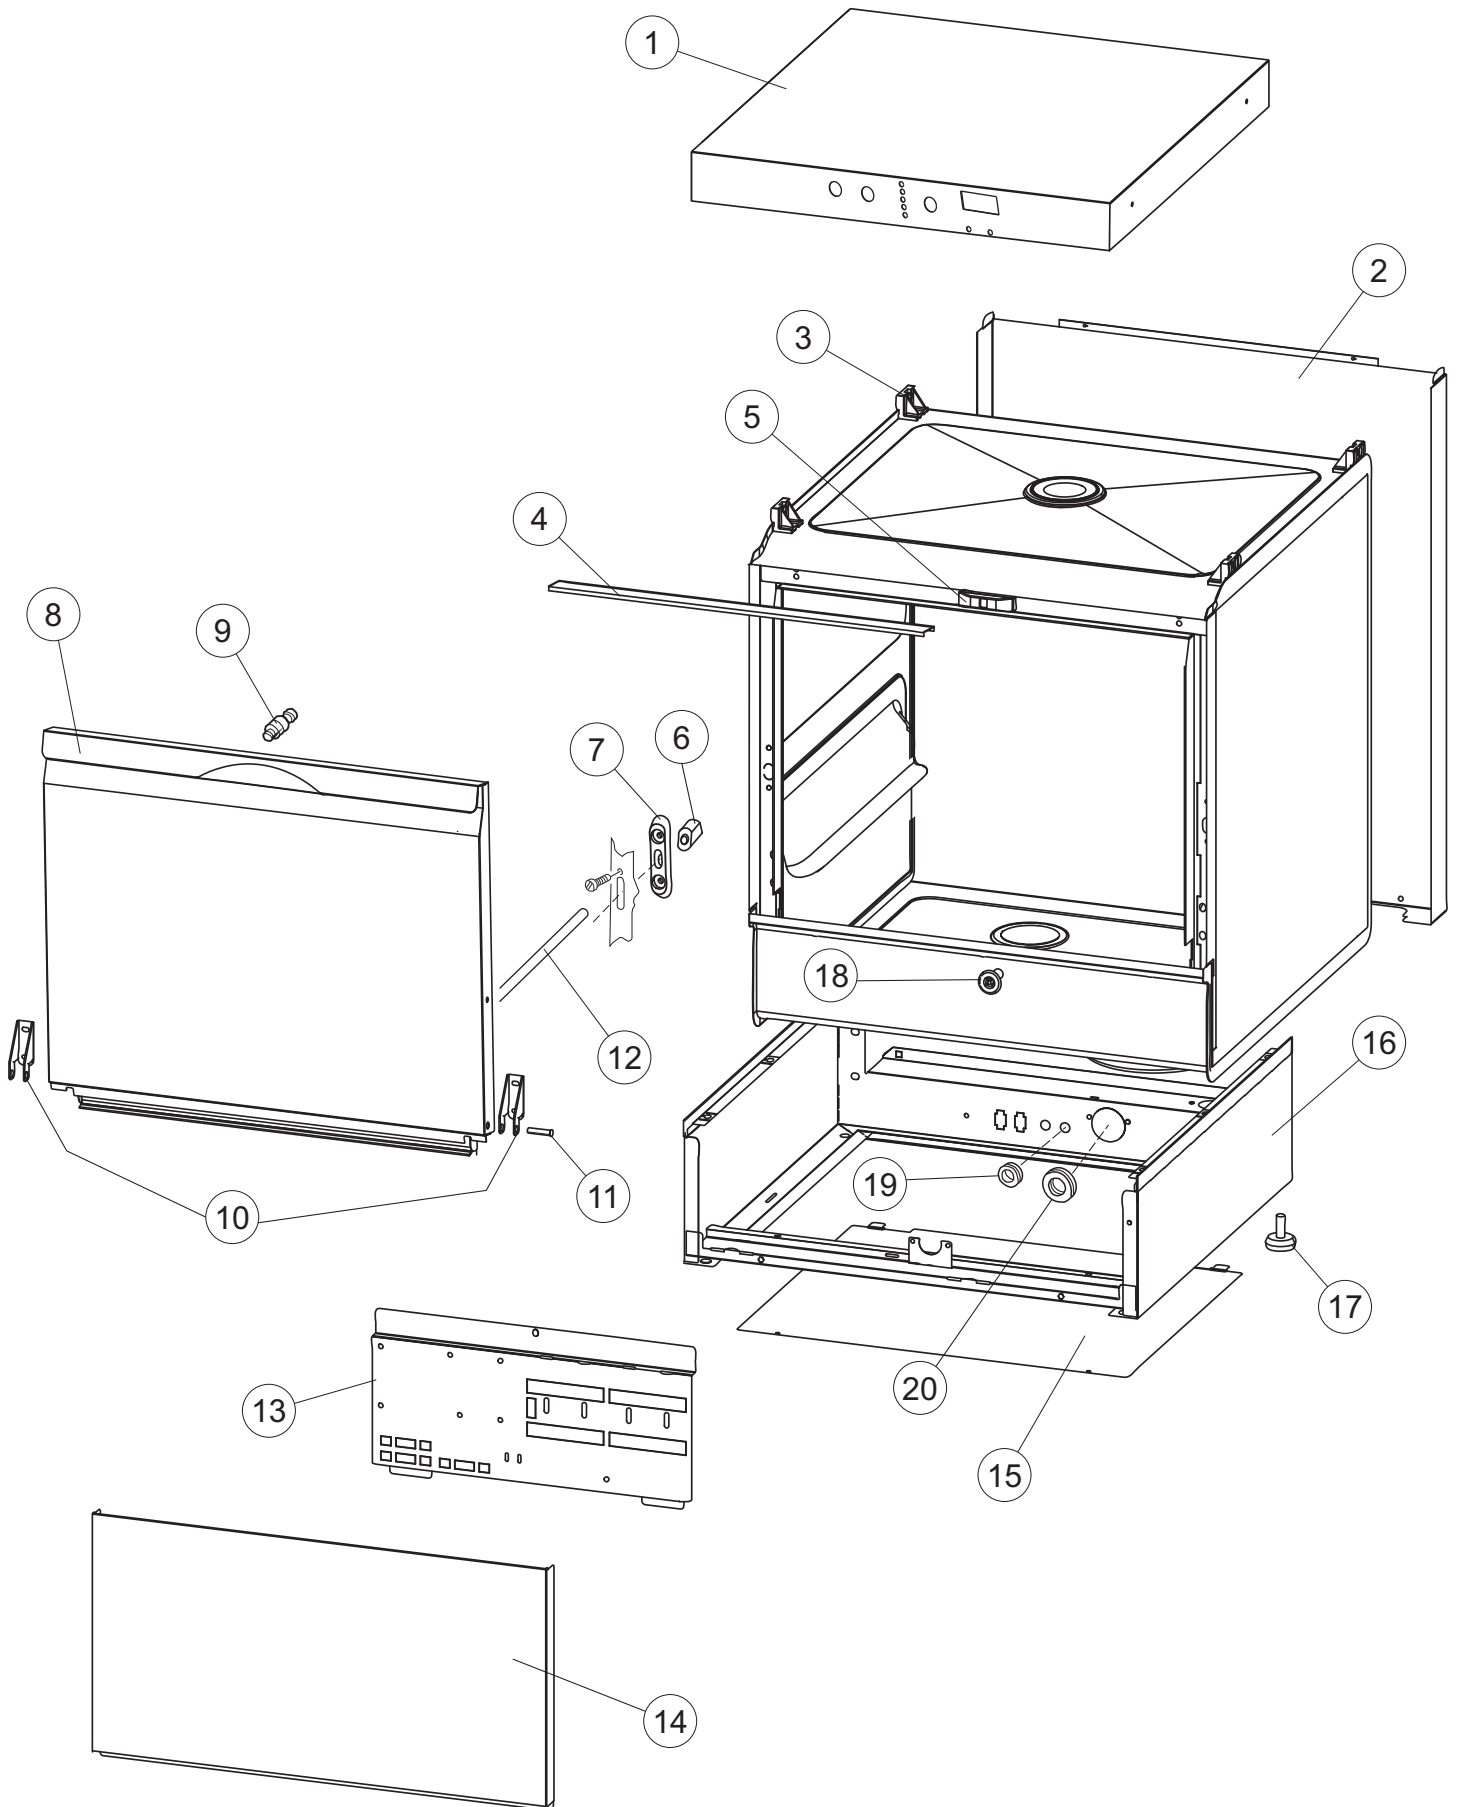

Catálogo de peças de reposição
válido do número de série 3026297 até hoje (29/10/2021)

LVP3250EDBD

1

Drain Pump
LVP 3250EBD

6

(*) Recommended spare part.

Page	Spare part position	Spare part code no.	Old code number	Description	U.m.
1	1	004262		TOP PANEL	NR
1	2	022159		BACK PANEL	NR
1	3	035113		SUPPORT BRACKET	NR
1	4	437081		DOOR GASKET 50/505	NR
1	5	994012		DOOR LOCK FOR DISHWASHERS	NR
1	6	417041		DOOR CLOSING CONTACT BETA 50 (S6198)	NR
1	7	307003		NUT OF TOP DOOR-STOP BAR	NR
1	8	029728		DOOR,	NR
1	9	325066		DOOR CLOSURE STAKE FOR GLASSWASHERS	NR
1	10	311019		DOOR HINGE D18/G25 (S6662)	NR
1	11	325036		PIVOT	NR
1	12	304021		DOOR TIE ROD FOR DISHWASHER (S6323)	NR
1	13	035112		WIRING PANEL	NR
1	14	012338		FRONT PANEL	NR
1	15	030195		UNDERPROTECTION FOR BASIS OF GLASS- WASHER	NR
1	16	040123		BASE FRAME LA500	NR
1	17	461019		HEXAGONAL FOOT ADJUSTABLE FOR DISHWASHER	NR
1	18	480153		PLUG	NR
1	19	459006		CHOCK D INT 9 EST 16	NR
1	20	459004		DRAIN PUMP CHOCK	NR
2	1	224031		PRESSURE SWITCH	NR
2	4	143235		PIPE	MT
2	5	220011		TERMINAL BLOCK	NR
2	6	299040		PLUG SCHUCKO 90- CABLE 1=2,5 MT	NR
2	7	459005		CABLE-RETAINER	NR
2	8	74169		HEATING ELEMENT 2100W 230V	NR
2	9	437086		PACKING OF THE TANK RESISTANCE	NR
2	10	236047		SAFETY TANK THERMOSTAT 95C	NR
2	11	236061		THERMOSTAT 127	NR
2	12	456002		O-RING	NR
2	13	230116		BOILER HEATING ELEMENT	NR
2	14	69870		BOILER HEATING ELEMENT PROTECTION	NR