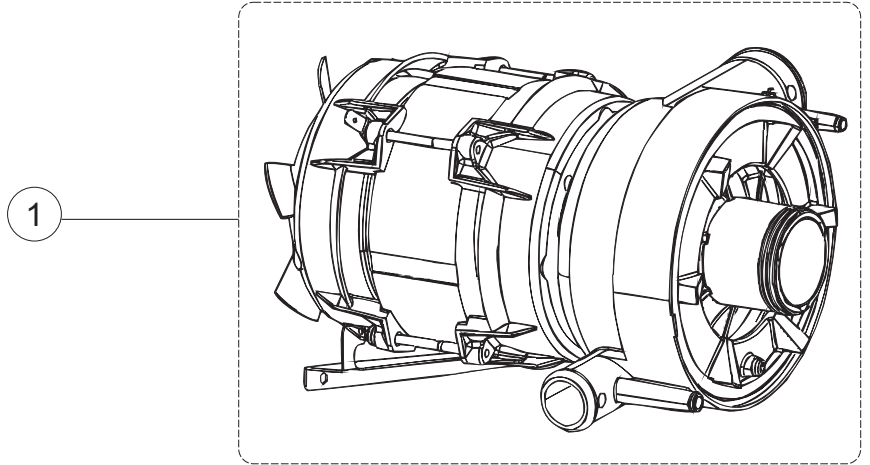

Catálogo de peças de reposição
válido do número de série 3026297 até hoje (29/10/2021)

LVP3250EDBD

1

Drain Pump
LVP 3250EBD

6

(*) Recommended spare part.

Page	Spare part position	Spare part code no.	Old code number	Description	U.m.
1	1	004262		TOP PANEL	NR
1	2	022159		BACK PANEL	NR
1	3	035113		SUPPORT BRACKET	NR
1	4	437081		DOOR GASKET 50/505	NR
1	5	994012		DOOR LOCK FOR DISHWASHERS	NR
1	6	417041		DOOR CLOSING CONTACT BETA 50 (S6198)	NR
1	7	307003		NUT OF TOP DOOR-STOP BAR	NR
1	8	029728		DOOR,	NR
1	9	325066		DOOR CLOSURE STAKE FOR GLASSWASHERS	NR
1	10	311019		DOOR HINGE D18/G25 (S6662)	NR
1	11	325036		PIVOT	NR
1	12	304021		DOOR TIE ROD FOR DISHWASHER (S6323)	NR
1	13	035112		WIRING PANEL	NR
1	14	012338		FRONT PANEL	NR
1	15	030195		UNDERPROTECTION FOR BASIS OF GLASS- WASHER	NR
1	16	040123		BASE FRAME LA500	NR
1	17	461019		HEXAGONAL FOOT ADJUSTABLE FOR DISHWASHER	NR
1	18	480153		PLUG	NR
1	19	459006		CHOCK D INT 9 EST 16	NR
1	20	459004		DRAIN PUMP CHOCK	NR
2	1	224031		PRESSURE SWITCH	NR
2	4	143235		PIPE	MT
2	5	220011		TERMINAL BLOCK	NR
2	6	299040		PLUG SCHUCKO 90- CABLE 1=2,5 MT	NR
2	7	459005		CABLE-RETAINER	NR
2	8	74169		HEATING ELEMENT 2100W 230V	NR
2	9	437086		PACKING OF THE TANK RESISTANCE	NR
2	10	236047		SAFETY TANK THERMOSTAT 95C	NR
2	11	236061		THERMOSTAT 127	NR
2	12	456002		O-RING	NR
2	13	230116		BOILER HEATING ELEMENT	NR
2	14	69870		BOILER HEATING ELEMENT PROTECTION	NR